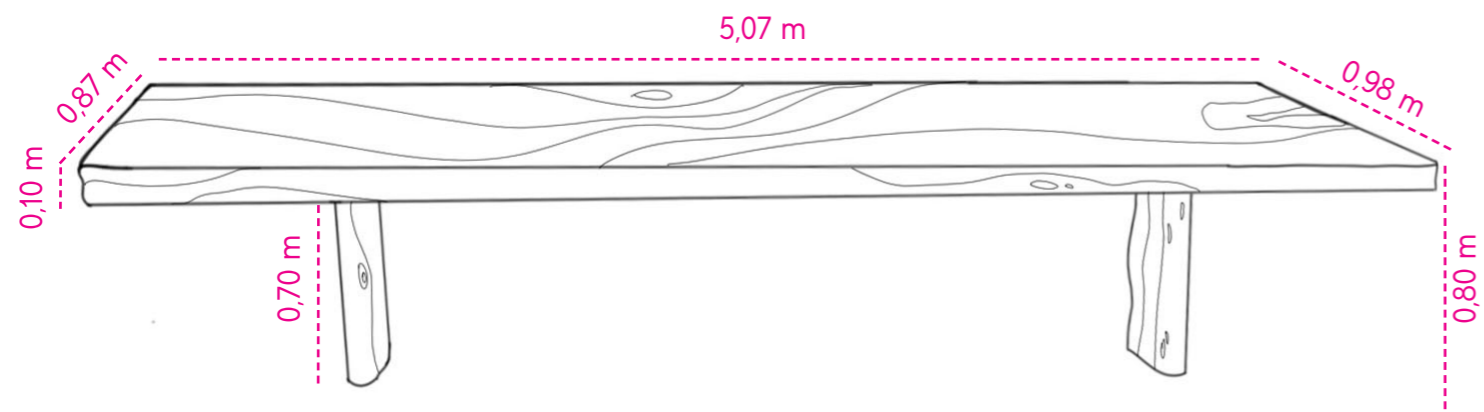

1. 9460377

2. 9460375

3. 9460373

4. 9460376

TAVOLO	CODICE	DIMENSIONE	PESO	PREZZO
<p>1</p> 	9460377	5,83x0,82x1,70 m	585 kg	8.800,00 €
<p>2</p> 	9460375	5,07x0,80x0,98 m	290 kg	2.700,00 €
<p>3</p> 	9460373	5,06x0,79x1,14 m	275 kg	2.500,00 €
<p>4</p> 	9460376	5,49x0,81x1,51 m	440 kg	3.800,00 €