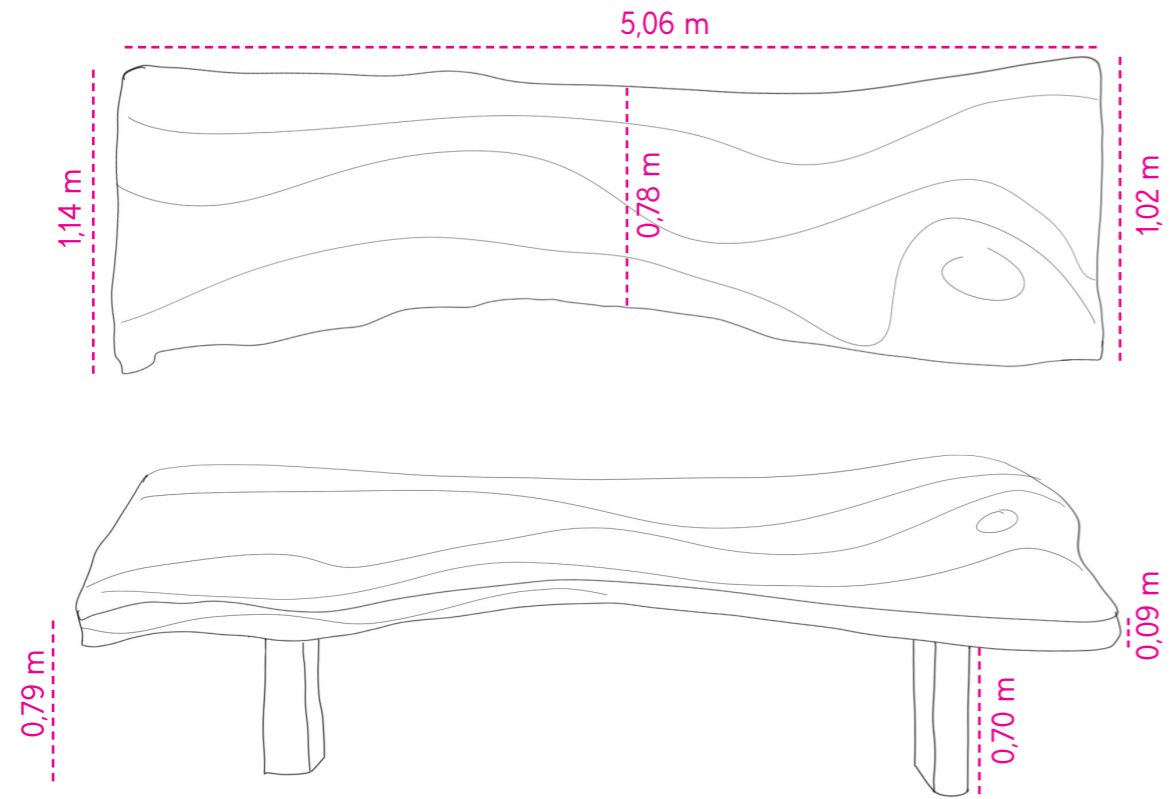

1. 9460377

2. 9460375

3. 9460373

4. 9460376

TAVOLO	CODICE	DIMENSIONE	PESO	PREZZO
<p>1</p> 	9460377	5,83x0,82x1,70 m	585 kg	8.800,00 €
<p>2</p> 	9460375	5,07x0,80x0,98 m	290 kg	2.700,00 €
<p>3</p> 	9460373	5,06x0,79x1,14 m	275 kg	2.500,00 €
<p>4</p> 	9460376	5,49x0,81x1,51 m	440 kg	3.800,00 €