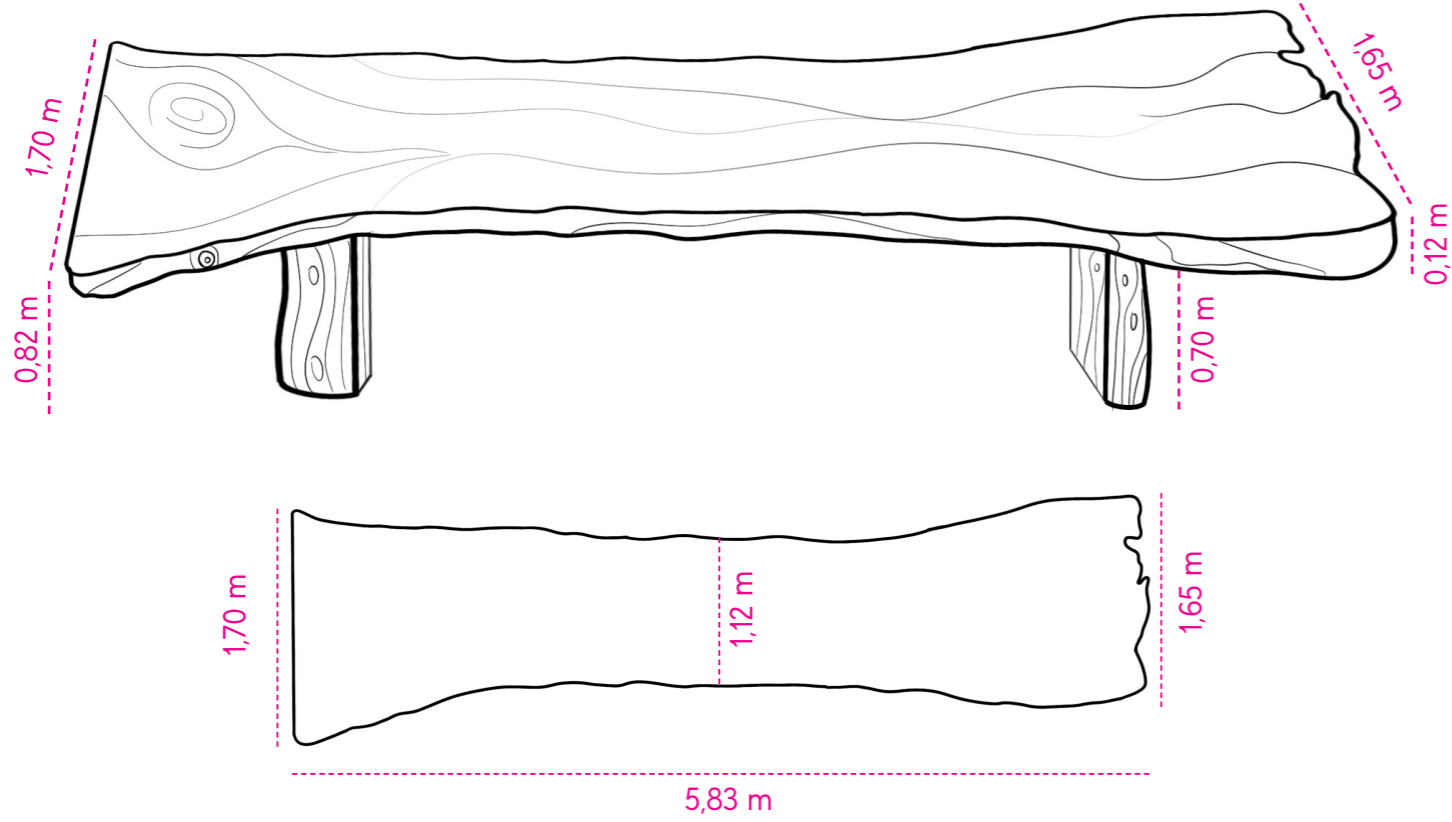

1. 9460377

2. 9460375

3. 9460373

4. 9460376

TAVOLO	CODICE	DIMENSIONE	PESO	PREZZO
<p>1</p> 	9460377	5,83x0,82x1,70 m	585 kg	8.800,00 €
<p>2</p> 	9460375	5,07x0,80x0,98 m	290 kg	2.700,00 €
<p>3</p> 	9460373	5,06x0,79x1,14 m	275 kg	2.500,00 €
<p>4</p> 	9460376	5,49x0,81x1,51 m	440 kg	3.800,00 €