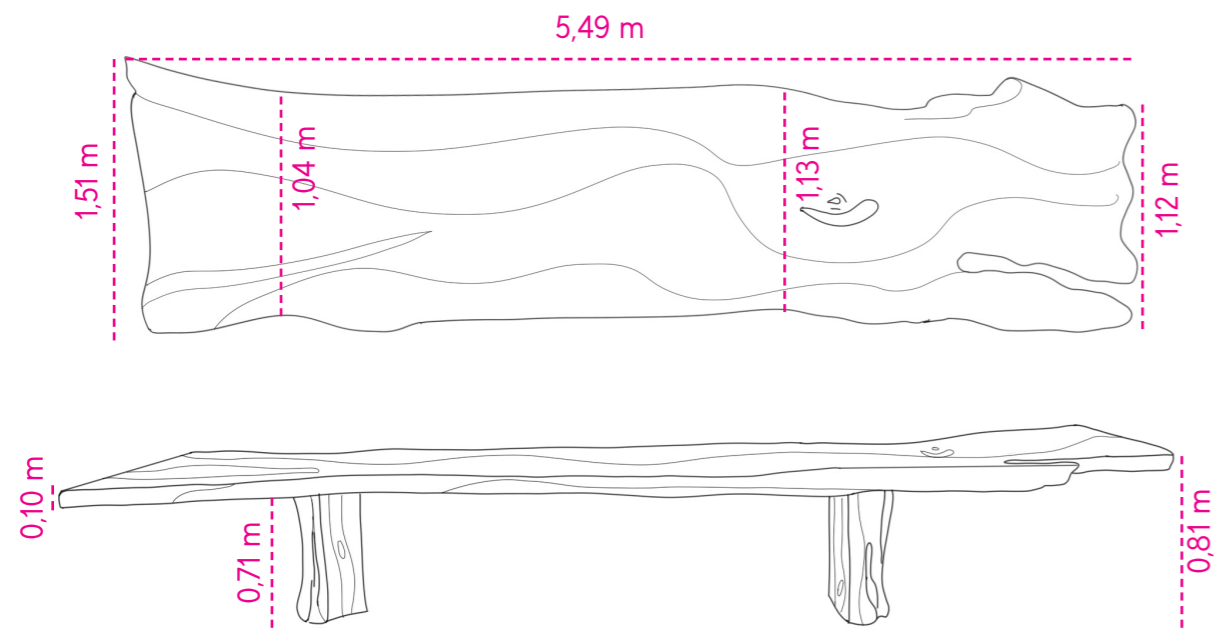

1. 9460377

2. 9460375

3. 9460373

4. 9460376

TAVOLO	CODICE	DIMENSIONE	PESO	PREZZO
<p>1</p> 	9460377	5,83x0,82x1,70 m	585 kg	8.800,00 €
<p>2</p> 	9460375	5,07x0,80x0,98 m	290 kg	2.700,00 €
<p>3</p> 	9460373	5,06x0,79x1,14 m	275 kg	2.500,00 €
<p>4</p> 	9460376	5,49x0,81x1,51 m	440 kg	3.800,00 €